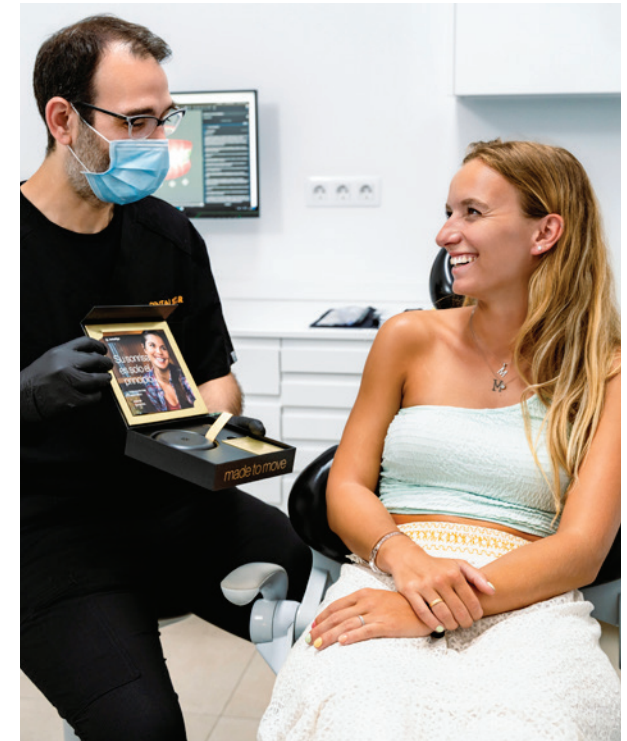

En tu primera visita, te realizaremos un escaneo 3D de tu boca para obtener un diagnóstico. Te mostraremos una simulación en tiempo real del resultado final de tu tratamiento y en qué posición quedarán alineados tus dientes.

2

Te entregaremos tus alineadores

En tu segunda visita, se te entregarán los primeros juegos de alineadores. Estos son diseñados específicamente para tu boca. Te daremos instrucciones claras sobre cómo colocar y retirar los alineadores. Es crucial seguir estas instrucciones para garantizar la efectividad del tratamiento.

3

¡Transforma tu sonrisa!

¡Comienza tu tratamiento discretamente! Semana tras semana, tus dientes se moverán de manera gradual y precisa hacia la posición deseada. Lo mejor de todo, solo necesitarás una visita de seguimiento cada tres meses. Puedes seguir con tu vida normal.

Realizamos un diagnóstico gracias al escáner intraoral 3D y te mostramos la simulación de la posición final de tus dientes.

+ Alineadores ilimitados

Tendrás todos los alineadores que necesites durante la duración de tu tratamiento para completarlo con éxito.